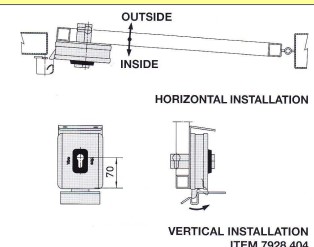

Fjernelse af intern komponent ændrer systemet til Security funktion, d.v.s. at adgangen kun åbnes efter automatisk eller manuelt tryk.

**7928**

Elektrisk lås specificeret for udendørs anvendelse ved automatiske og manuelle porte og døre.