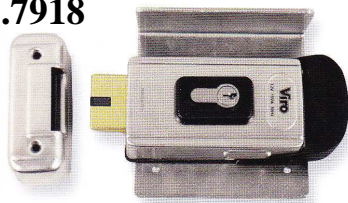

## Elektriske låsesystemer.

**Viro elektriske låsesystemer for maksimal sikkerhed og fleksibilitet.** Velegnede for alle typer døre og porte, når der skal etableres systemer af høj kvalitet. Også ideelle for udskiftning af eksisterende systemer.

**1.7918**

Velegnet for anvendelse til inden — og uden dørs automatisk og manuel betjente døre, porte og rulle jalousi. Leveres som standard med **Service** funktion, d.v.s. at der åbnes med en elektrisk puls, og holdes åben indtil adgangen er blevet åbnet og lukket. Kan modificeres til **Security** funktion, ved at fjerne en intern komponent, hvorefter låsen kun åbner når der udøves tryk på dør eller port. Enheden kan også leveres med sort lakeret overflade. ( type 1.7918.469)

**9087**

Velegnet for udendørs anvendelse for automatiske døre og porte. Ideel for store og tunge porte og døre.

Leveres som standard med Service funktion, d.v.s. adgangen åbnes med elektrisk puls, og holdes åben indtil adgangen har været åben og derefter lukkes.

Fjernelse af intern komponent ændrer systemet til Security funktion, d.v.s. at adgangen kun åbnes efter automatisk eller manuelt tryk.

**7928**

Elektrisk lås specificeret for udendørs anvendelse ved automatiske og manuelle porte og døre.