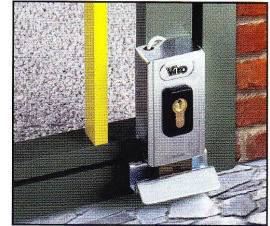

## Elektriske låsesystemer.

**Viro elektriske låsesystemer for maksimal sikkerhed og fleksibilitet.** Velegnede for alle typer døre og porte, når der skal etableres systemer af høj kvalitet. Også ideelle for udskiftning af eksisterende systemer.

**1.7918**

Velegnet for anvendelse til inden — og uden dørs automatisk og manuel betjente døre, porte og rulle jalousi. Leveres som standard med **Service** funktion, d.v.s. at der åbnes med en elektrisk puls, og holdes åben indtil adgangen er blevet åbnet og lukket. Kan modificeres til **Security** funktion, ved at fjerne en intern komponent, hvorefter låsen kun åbner når der udøves tryk på dør eller port. Enheden kan også leveres med sort lakeret overflade. ( type 1.7918.469)

**9087**

Velegnet for udendørs anvendelse for automatiske døre og porte. Ideel for store og tunge porte og døre.

Leveres som standard med Service funktion, d.v.s. adgangen åbnes med elektrisk puls, og holdes åben indtil adgangen har været åben og derefter lukkes.

Fjernelse af intern komponent ændrer systemet til Security funktion, d.v.s. at adgangen kun åbnes efter automatisk eller manuelt tryk.

**7928**

Elektrisk lås specificeret for udendørs anvendelse ved automatiske og manuelle porte og døre.