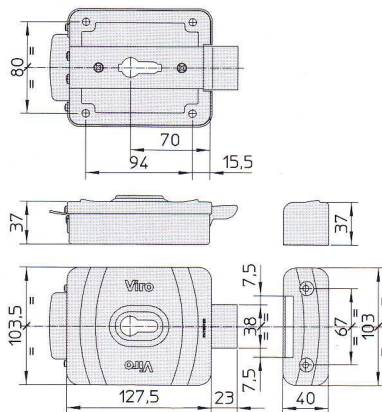

Elektriske låsesystemer.

Viro elektriske låsesystemer for maksimal sikkerhed og fleksibilitet. Velegnede for alle typer døre og porte, når der skal etableres systemer af høj kvalitet. Også ideelle for udskiftning af eksisterende systemer.

1.7918

Velegnet for anvendelse til inden — og uden dørs automatisk og manuel betjente døre, porte og rulle jalousi. Leveres som standard med **Service** funktion, d.v.s. at der åbnes med en elektrisk puls, og holdes åben indtil adgangen er blevet åbnet og lukket. Kan modificeres til **Security** funktion, ved at fjerne en intern komponent, hvorefter låsen kun åbner når der udøves tryk på dør eller port. Enheden kan også leveres med sort lakeret overflade. (type 1.7918.469)

9087

Velegnet for udendørs anvendelse for automatiske døre og porte. Ideel for store og tunge porte og døre.

Leveres som standard med Service funktion, d.v.s. adgangen åbnes med elektrisk puls, og holdes åben indtil adgangen har været åben og derefter lukkes.

Fjernelse af intern komponent ændrer systemet til Security funktion, d.v.s. at adgangen kun åbnes efter automatisk eller manuelt tryk.

7928

Elektrisk lås specificeret for udendørs anvendelse ved automatiske og manuelle porte og døre.

Digana-JLC ApS
Ørsløvvestervej 72 A
4173 Fjenneslev
Danmark

tlf. +45 57 80 86 80
info@digana-jlc.dk
www.digana-jlc.dk

LOUIS MØLHOLM SECURITY
HANDELSANPARTSSELSKAB