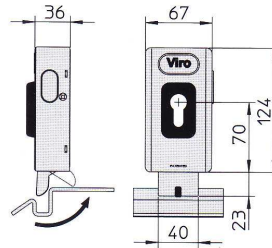

**1.7918**

Velegnet for anvendelse til inden — og uden dørs automatisk og manuel betjente døre, porte og rulle jalousi. Leveres som standard med **Service** funktion, d.v.s. at der åbnes med en elektrisk puls, og holdes åben indtil adgangen er blevet åbnet og lukket. Kan modificeres til **Security** funktion, ved at fjerne en intern komponent, hvorefter låsen kun åbner når der udøves tryk på dør eller port. Enheden kan også leveres med sort lakeret overflade. ( type 1.7918.469)