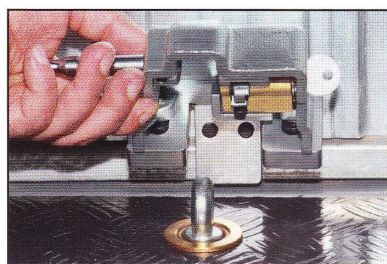

Digana-JLC ApS
Øalevvestervej 72 A
4173 Fjenneslev
Danmark

tlf. 045 57 80 86 80
mail: info@digana-jlc.dk
www.digana-jlc.dk