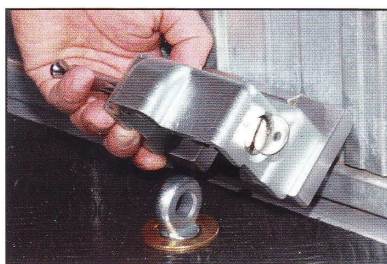

Digana-JLC ApS
Øalevvestervej 72 A
4173 Fjenneslev
Danmark

tlf. 045 57 80 86 80
mail: info@digana-jlc.dk
www.digana-jlc.dk