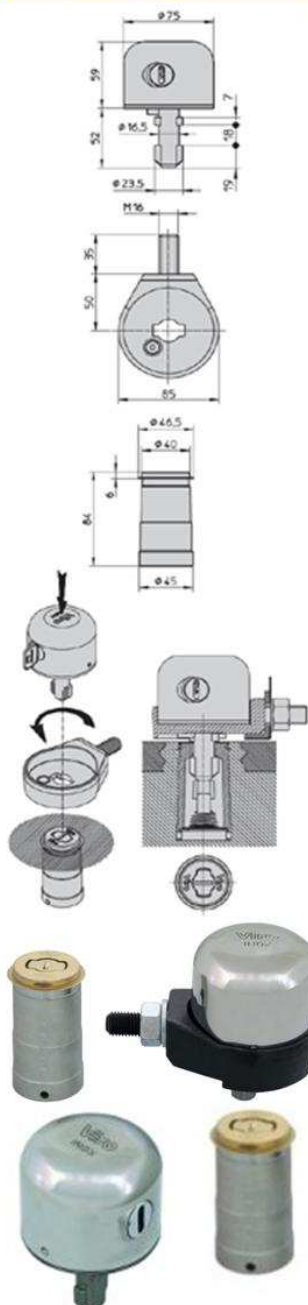

Viro®

Sikring af jalousier og rulleporte med VIRO DOME lås.

Sikrings lås for rullegitre, rulle jalousi og rulle porte.

Låseenhed og låsepin udført i et stykke masiv galvaniseret stål

Dæksel udført i rustfrit stål.

Låsecylinder: 7 stift messing. Leveres med 2 nøgler. Nøgle kan udtages i låst og ulåst position.

Leveres med:

Anker enhed for gulv udført i messing, forsynet med fjeder støvdæksel

Lakeret stål bøjle for fastgørelse til rullegitter m.m.

Galvaniseret møtrik og skive for fastgørelse til rullegitter m.m.

Mulighed for levering med alternativ låse cylinder.

Type numre.

VIR4221 DOME låseenhed incl monteringsdetaljer

VIR4221.500 DOME låseenhed uden tilbehør

VIR2.0.4221.198.00.000 Anker enhed.

Digana-JLC ApS
Ørlevvestervej 72 A
4173 Fjenneslev
Denmark

JLC Jensen Holding ApS
tlf. +45 57 80 86 80
info@digana-jlc.dk
www.digana-jlc.dk

Louis Mølholm Security
Handelsanpartsselskab
Ørlevvestervej 72 A
4173 Fjenneslev
Denmark

tlf. +45 57 80 86 80
mob +45 60 21 86 25
info@lm-security.dk
www.louismolholm.dk

LOUIS MØLHOLM SECURITY
HANDELSANPARTSSELSKAB