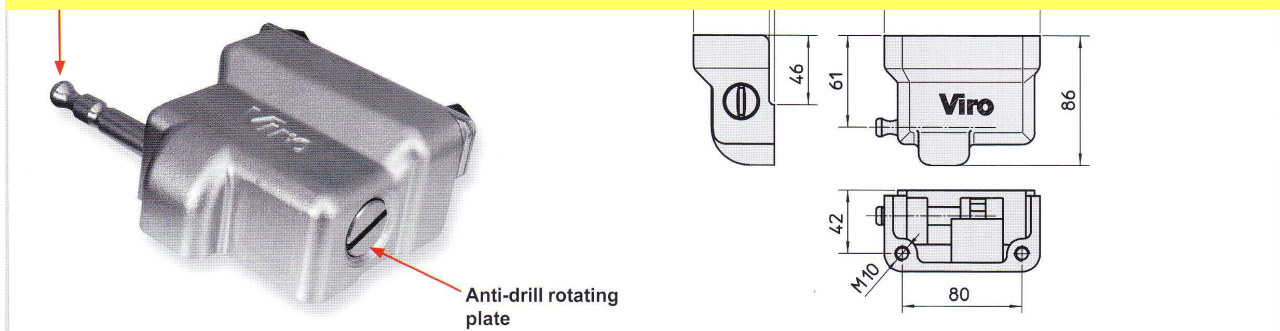

”NEW CONDOR” Fastlåsnings enhed

New Condor yder maksimal sikkerhed ved låsning af rulle jalousi til vinduer, samt for garage vippe porte.

Idel for installation på nye, eller eksisterende porte og rulle jalousier.

Fastgørelses enhed for rulle jalousi, udført i galvaniseret stål.

Enhed udført i et stykke. Enheden er kompakt, og har rundede hjørner.

Beregnet for montage af halv cylinder, med dimension 40 mm, universal DIN kam.