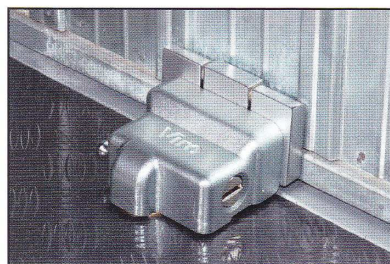

Digana-JLC ApS
Øalevvestervej 72 A
4173 Fjenneslev
Danmark

tlf. 045 57 80 86 80
mail: info@digana-jlc.dk
www.digana-jlc.dk